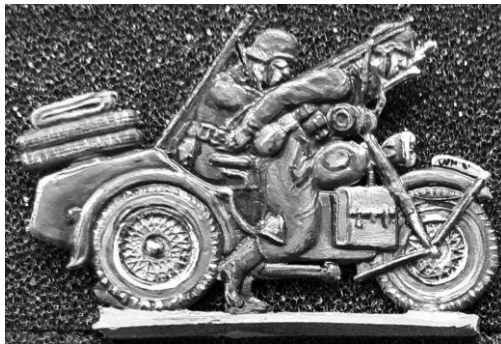

Serie NG: Dt. Kradschützen WKII im Aufbruch

(Z: M. Michaelis G: K.-W. Rieger)

Zur Ergänzung der vorhandenen Kradschützen aus Serie N9 wurden die nachstehenden Typen übernommen

**NG01****NG02****NG03****NG04****NG05**