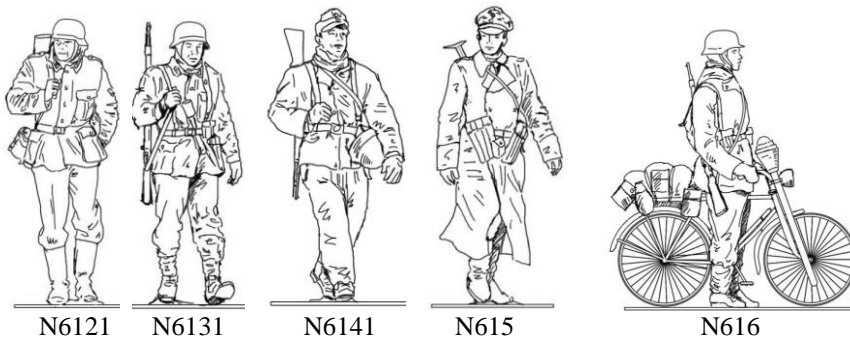

N6121

N6131

N6141

N615

N616