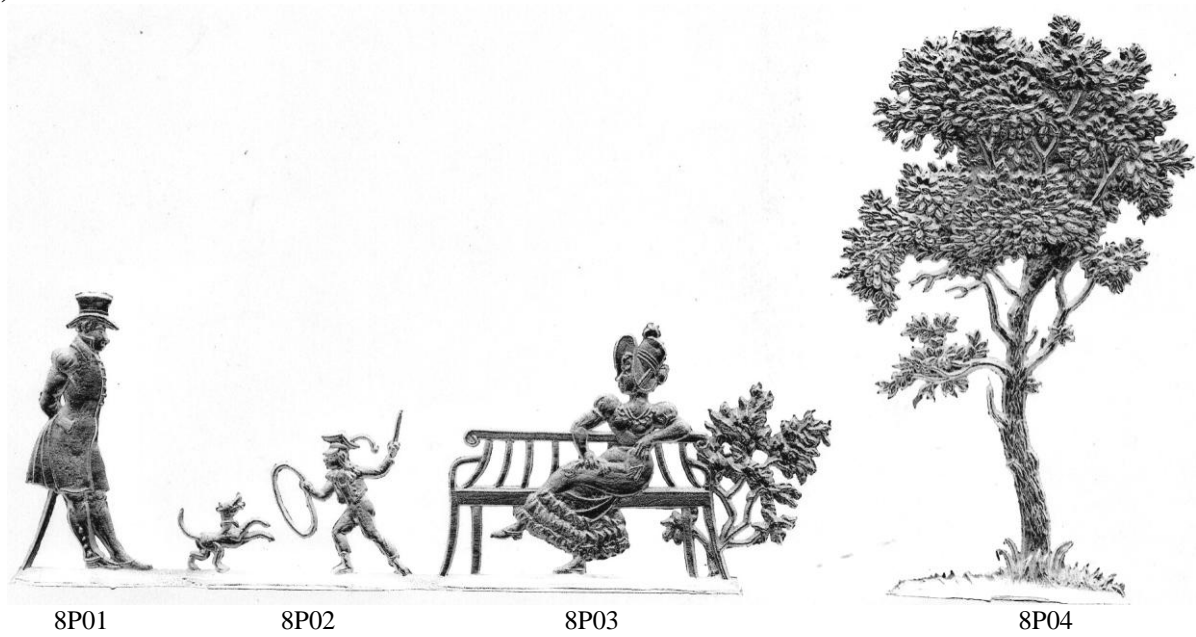

Serie 8P: Biedermeier (Z:Dr.Dangschat, G: Grünewald)

A) Im Park

B) Männergespräche

D) Der Arm der Obrigkeit

C) Die Torwache