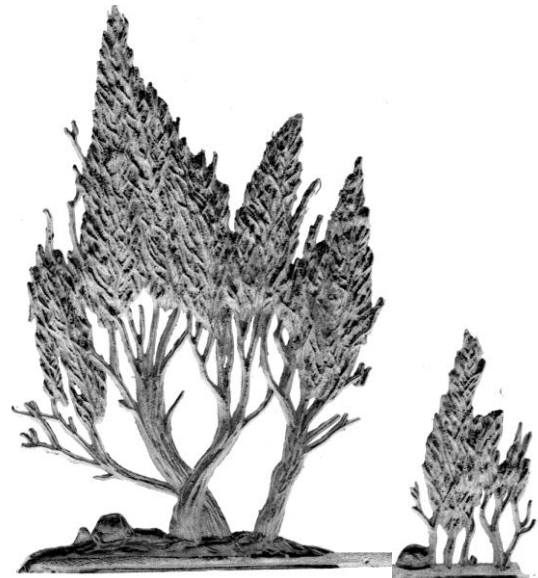

Serie 8H: Lust und Liebe im Rokoko

(Zeichnung: Dr.Dangschat, Gravur:Grünewald)

Zinnfiguren

B & S

8H01

8H02

8H03

8H04