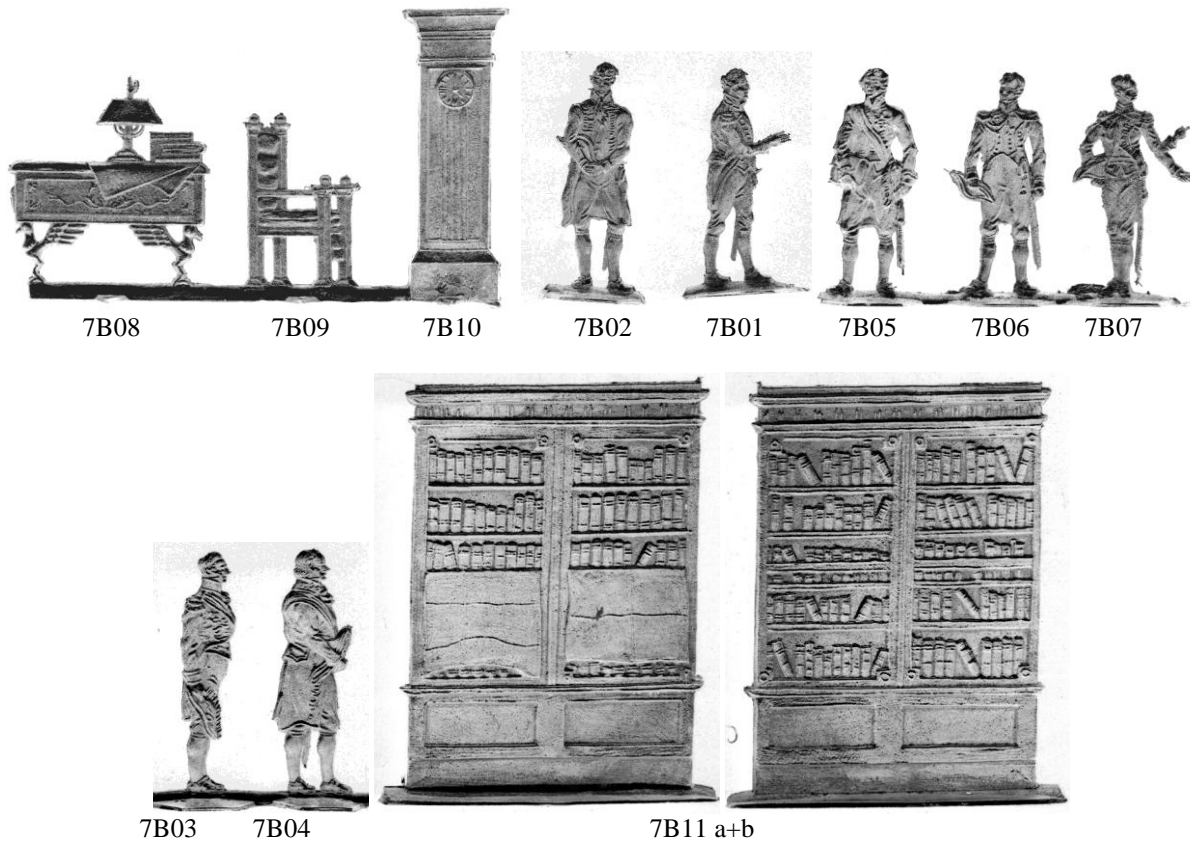

## **Serie 7B: Napoleons Arbeitskabinett**

(Möbel Zeichnung: Bähr Gravur: Seidel +Rieger/ Rest Thiel-Figuren)

Mit neuer Form wieder uneingeschränkt lieferbar!

Die übernommenen Thiel Figuren wurden durch das passende Mobiliar ersetzt, um so die komplette Gestaltung von Napoleons kleinem Kabinett zu ermöglichen.