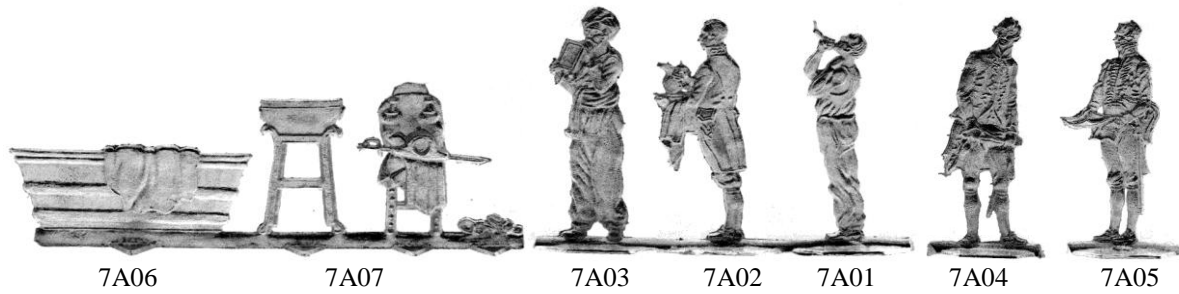

**Serie 7A: Morgentoilette Napoleons**

(ehem. Thiel-Formen erg. Möbel Z: Bähr, G: Seidel)

Die übernommenen Thiel  
Figuren wurden durch das  
passende Mobiliar  
ergänzt, um die komplette  
Gestaltung von  
Napoleons Morgentoilette  
zu ermöglichen.