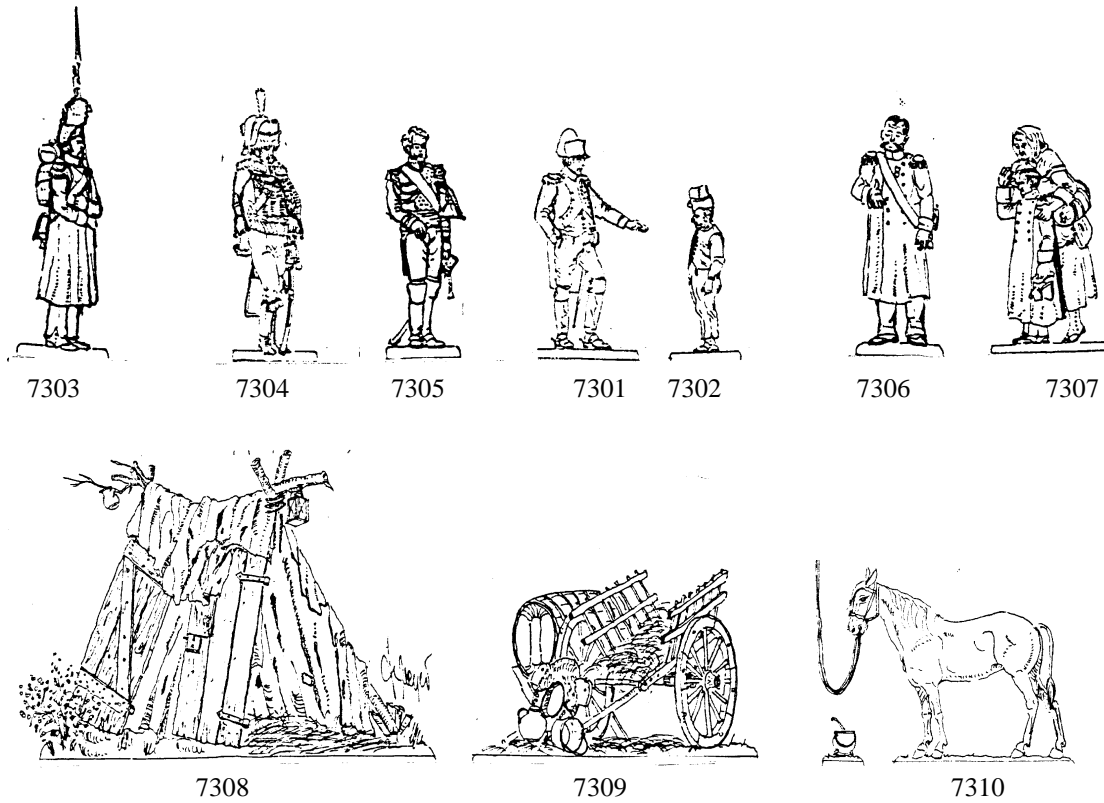

**Serie 73: Die Grenadiersfamilie**

(Zeichnung: Klaus Breyer, Gravur: Steffen Jahn)

Die Serie entstand nach einem Gemälde von Belange. Es illustriert eine bekannte Episode um den Ausspruch: „Meine Söhne Sire, und meine Frau – sie hat die Pyramiden und den Tajo gesehen“. Sie läßt sich hervorragend mit den anderen Lagerszenen ([Serie 46](#), [47](#) und [48](#)) verbinden. Hütte und Wagen sind einseitig graviert.