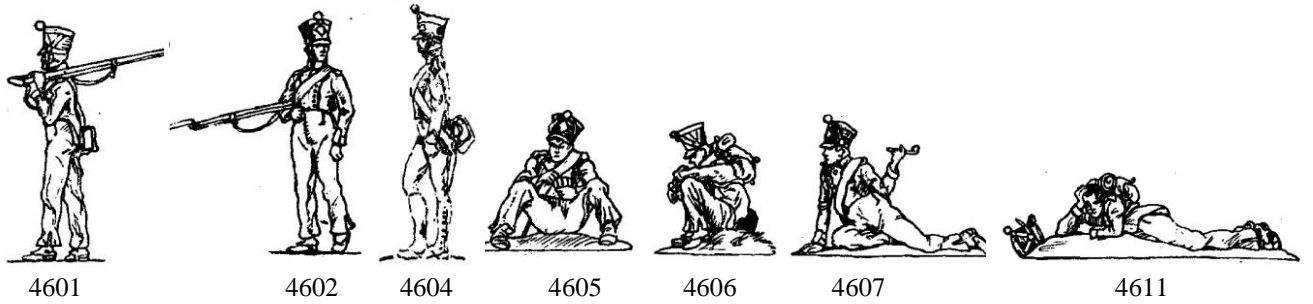

Serie 46: Marschrast

(ehemals Thiel/Ruhla – Formen Z:Fritzsch, G: S.Maier/L.Frank)

(ohne Abbildung 46 13)