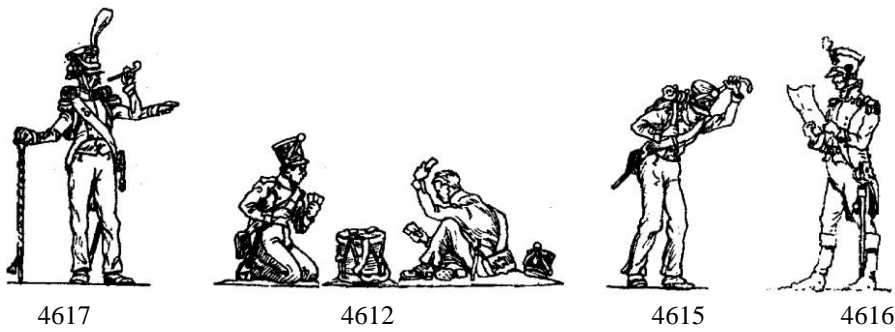

Serie 46: Marschrast

(ehemals Thiel/Ruhla – Formen Z:Fritzsch, G: S.Maier/L.Frank)

(ohne Abbildung 46 13)